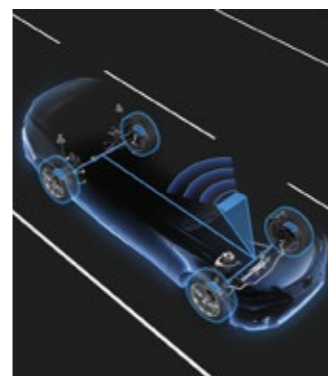

**ДАТЧИКИ КОНТРОЛЯ ДАВЛЕНИЯ В ШИНАХ**

42607-48020-VK

Система фиксирует снижение давления в одной или нескольких шинах и предупреждает об этом водителя с помощью индикатора.

**РЕМОНТНЫЙ КОМПЛЕКТ ШИН**

42606-F4903