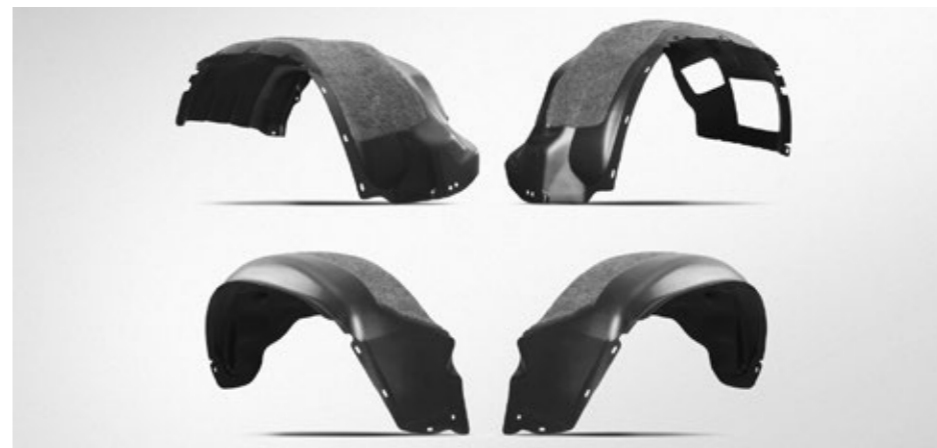

КОМПЛЕКТ ЗАЩИТ КОЛЕСНЫХ АРОК С ШУМОИЗОЛЯЦИЕЙ

NLS29-25000

Комплект защитных колесных арок с дополнительным слоем шумоизоляционного материала позволяет свести к минимуму уровень шума в салоне от шин и летящих из-под колес песка и камней.